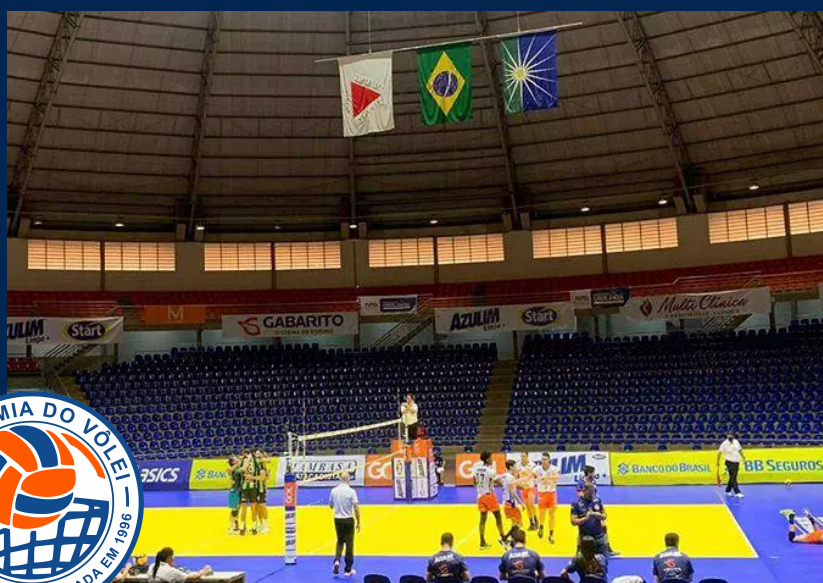

# EQUIPE

Após vários anos de muito trabalho com as categorias de base, a conquista do **Campeonato Brasileiro sub-23** em 2016 garantiu uma vaga na Superliga B e o primeiro passo rumo à maior competição do Brasil.

Quatro anos mais tarde, uma campanha que terminou com a segunda colocação na **Superliga B** garantiu a classificação da equipe para a **elite do voleibol nacional**. E, já na temporada de estreia, terminamos a classificação final em 7º lugar, sendo reconhecida como uma das equipes revelações do campeonato.

Atualmente, o projeto conta com mais de **300 atletas**, que representam a cidade e o estado em competições regionais, estaduais e nacionais entre as categorias sub-11 até a adulta.

# ARENA SABIAZINHO

**NOME:** Arena Multiuso Presidente Tancredo Neves

**CAPACIDADE:** 8.000 torcedores

**LOCALIZAÇÃO:** Bairro Tibery, Uberlândia (MG)